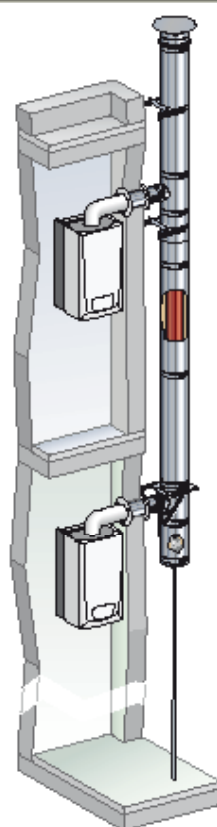

3CE P MULTI+ BUITENVERSIE