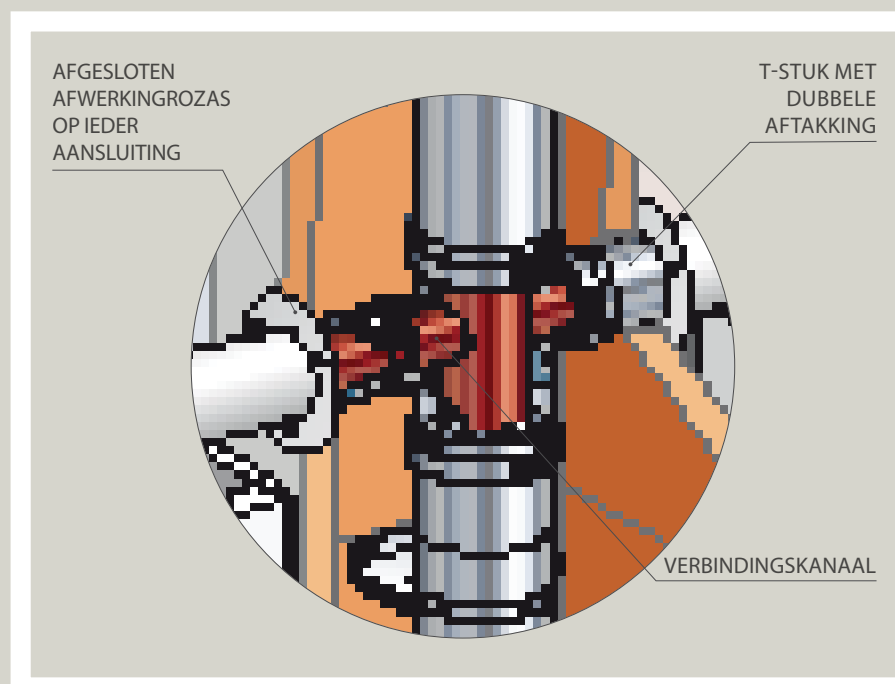

# 3CE P MULTI+

COLLECTIEF KANAAL VOOR INDIVIDUELE  
GESLOTEN GASKETELS

3CE P MULTI+ COMBINEERT DE LUCHTTOEVOER  
EN DE ROOKGASAFVOER VAN GESLOTEN  
GASKETELS

## VOORDELEN

- Compact, licht en gemakkelijk te plaatsen
- Gesloten en luchtdicht systeem
- 4 beschikbare diameters die voor alle configuraties van gebouw aangewend kunnen worden

www.poujoulat.be - info@poujoulat.be  
www.poujoulat.nl - info@poujoulatbv.nl