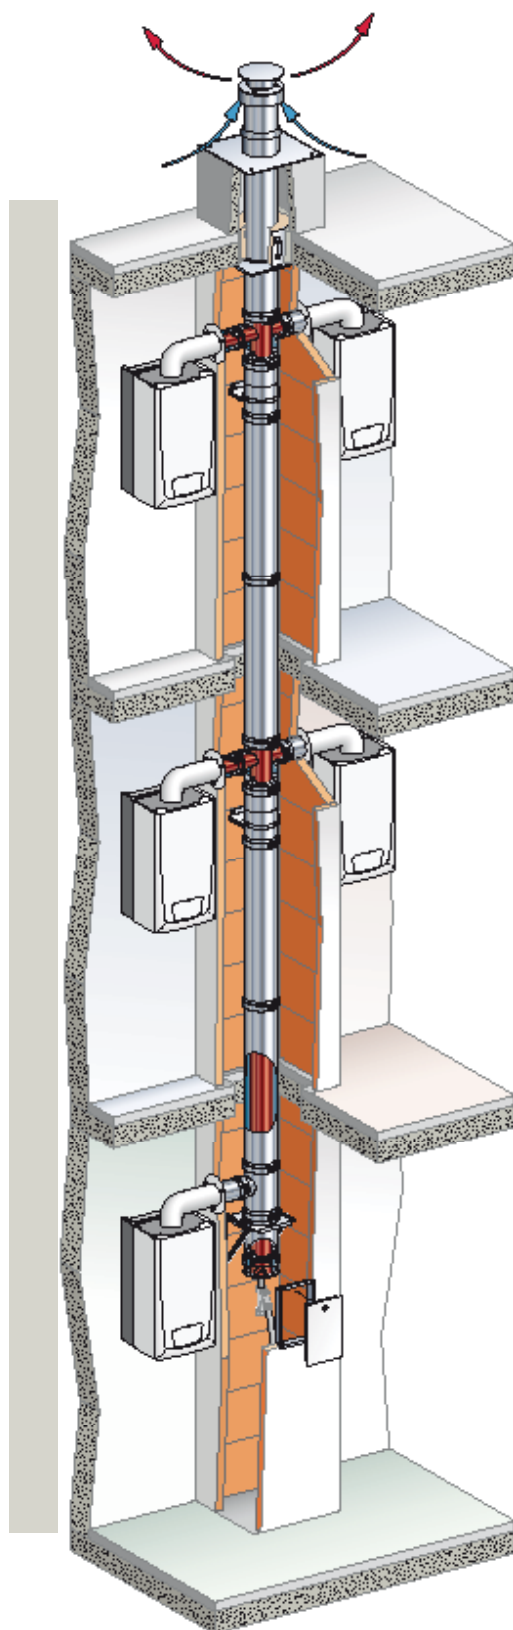

# 3CE P MULTI+

COLLECTIEF KANAAL VOOR INDIVIDUELE  
GESLOTEN GASKETELS

3CE P MULTI+ COMBINEERT DE LUCHTTOEVOER  
EN DE ROOKGASAFVOER VAN GESLOTEN  
GASKETELS

## VOORDELEN

- Compact, licht en gemakkelijk te plaatsen
- Gesloten en luchtdicht systeem
- 4 beschikbare diameters die voor alle configuraties van gebouw aangewend kunnen worden

www.poujoulat.be - info@poujoulat.be  
www.poujoulat.nl - info@poujoulatbv.nl