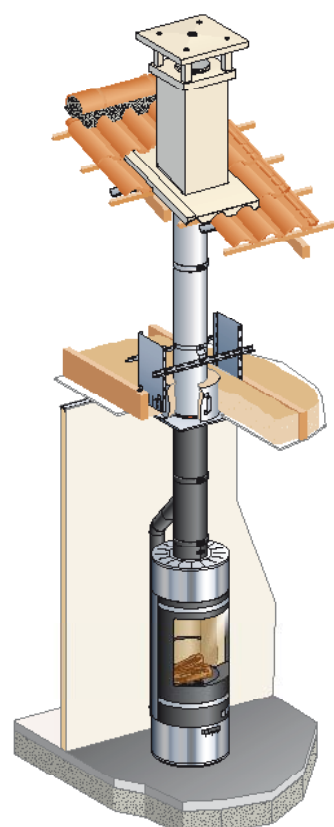

BOVENAANSLUITING