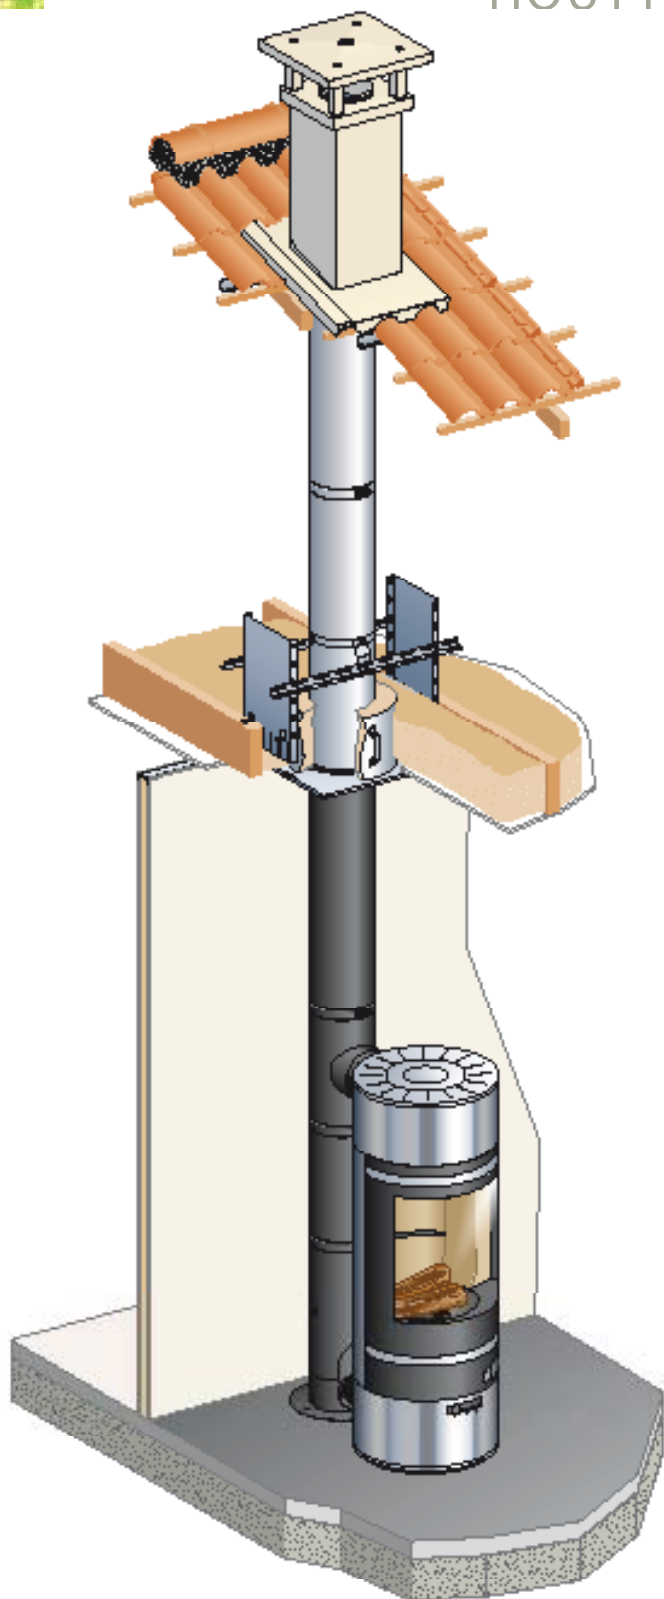

EFFICIENCE TP3E

DRIEWANDIG GEISOLEERD KANAAL VOOR
HOUTTOESTELLEN IN LAGE ENERGIEWONINGEN

EFFICIENCE TP3E IS EEN DRIEWANDIG
GEISOLEERD KANAAL DAT LUCHTTOEVOER
EN ROOKGASAFVOER REGELT

KENMERKEN

VOORDELEN

- Luchtdicht systeem om de energie-eisen van gebouwen te beantwoorden
- Compatibel met alle dakuitgangen
- Optimaliseert de prestatie van het toestel
- Gepatenteerd systeem, door CERIC getest