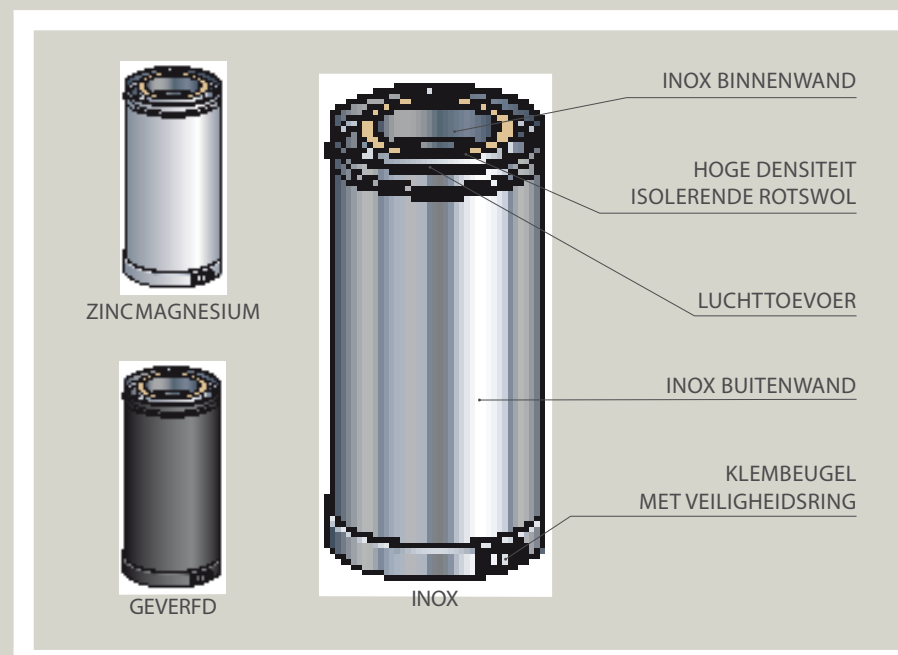

EFFICIENCE TP3E

DRIEWANDIG GEISOLEERD KANAAL VOOR
HOUTTOESTELLEN IN LAGE ENERGIEWONINGEN

EFFICIENCE TP3E IS EEN DRIEWANDIG
GEISOLEERD KANAAL DAT LUCHTTOEVOER
EN ROOKGASAFVOER REGELT

KENMERKEN

VOORDELEN

- Luchtdicht systeem om de energie-eisen van gebouwen te beantwoorden
- Compatibel met alle dakuitgangen
- Optimaliseert de prestatie van het toestel
- Gepatenteerd systeem, door CERIC getest