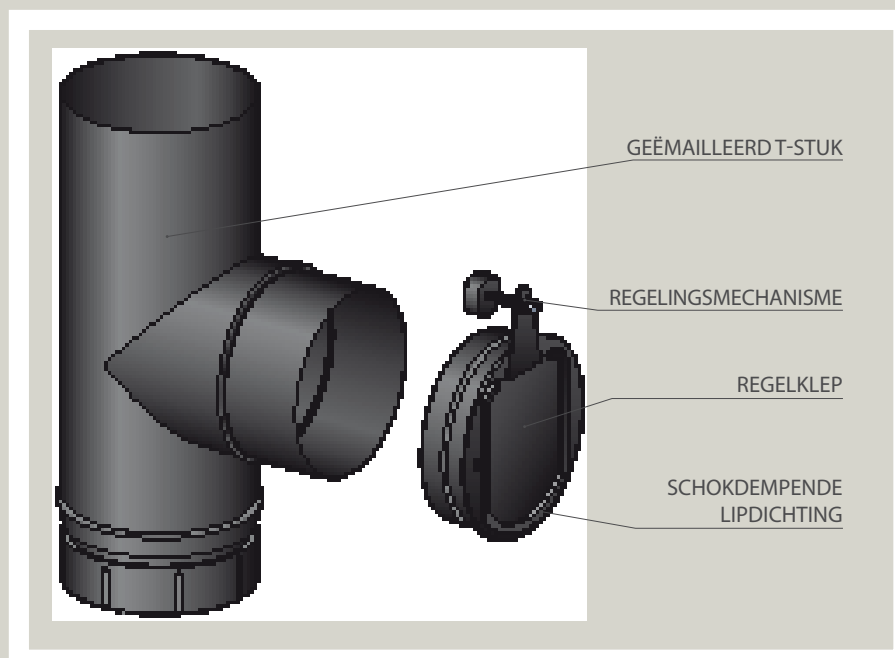

REGUL'TECH

DE TREKREGELAAR DIE DE ONDERDRUK
VAN HET KANAAL CONTROLEERT

REGUL'TECH OPTIMALISEERT DE
ENERGIEPRESTATIES VAN HET
VERWARMINGSTOESTEL

KENMERKEN

VOORDELEN

- Lager energieverbruik
- Esthetische afwerking die perfect op het geëmailleerde of inox aansluitkanaal kan aangesloten worden
- Gepatenteerd systeem, door CERIC getest